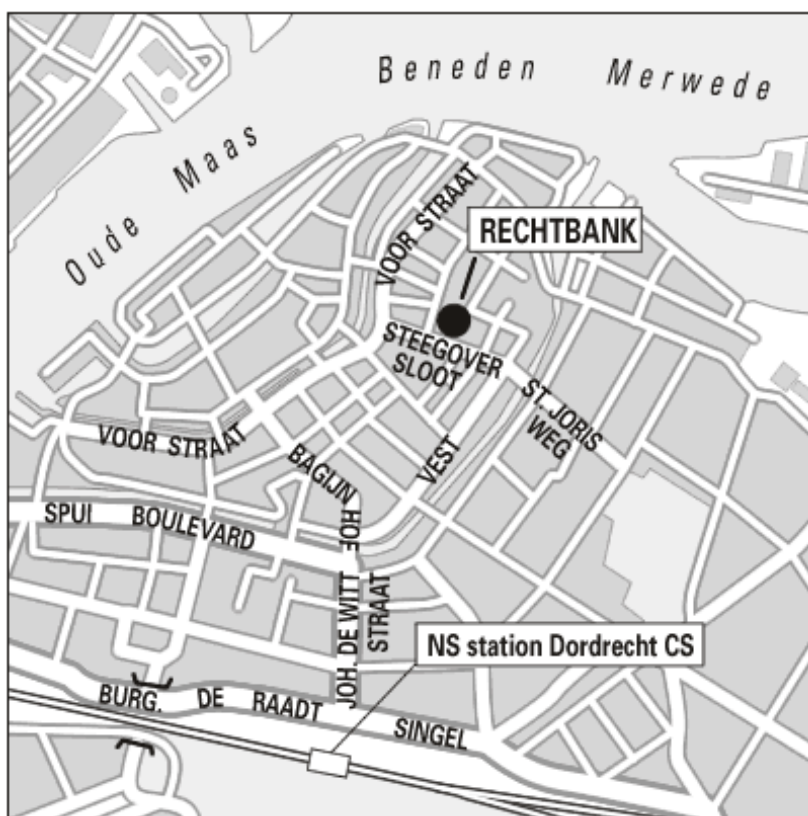

## Adresgegevens en routebeschrijving van de spreekuurlocatie van de Raad voor de Kinderbescherming, regio Rotterdam-Dordrecht in Dordrecht

Onze spreekuurlocatie is gevestigd in het gebouw van de Rechtbank in Dordrecht, waar we een eigen kantoorgedeelte hebben.

Adres: Steegoversloot 36, 3311 PP Dordrecht.

U kunt zich melden bij de balie bij de hoofdingang. Wilt u een legitimatiebewijs meebrengen?

### Looproute vanaf het NS station Dordrecht (circa 15 minuten):

- Loop rechtdoor de Johan de Wittstraat in.
- Neem na de rotonde eerste straat rechtsaf (de Vest).
- Volg de Vest tot bij de kruising Steegoversloot-St. Jorisweg.
- Ga hier linksaf de Steegoversloot in.
- Na 100 meter vindt u aan uw rechterkant het gerechtsgebouw.

### Met openbaar vervoer vanaf het NS station (circa 11 minuten):

- Bij het NS station neemt u citybuslijn 10 richting citybus Energiehuis.
- Uitstappen bij de halte Nieuwbrug en dan richting Voorstraat lopen.
- Dan slaat u na circa 100 meter rechtsaf de Voorstraat in.
- Na weer circa 100 meter slaat u linksaf de Steegoversloot in.
- Na ongeveer 50 meter vindt u aan uw linkerkant het gerechtsgebouw.