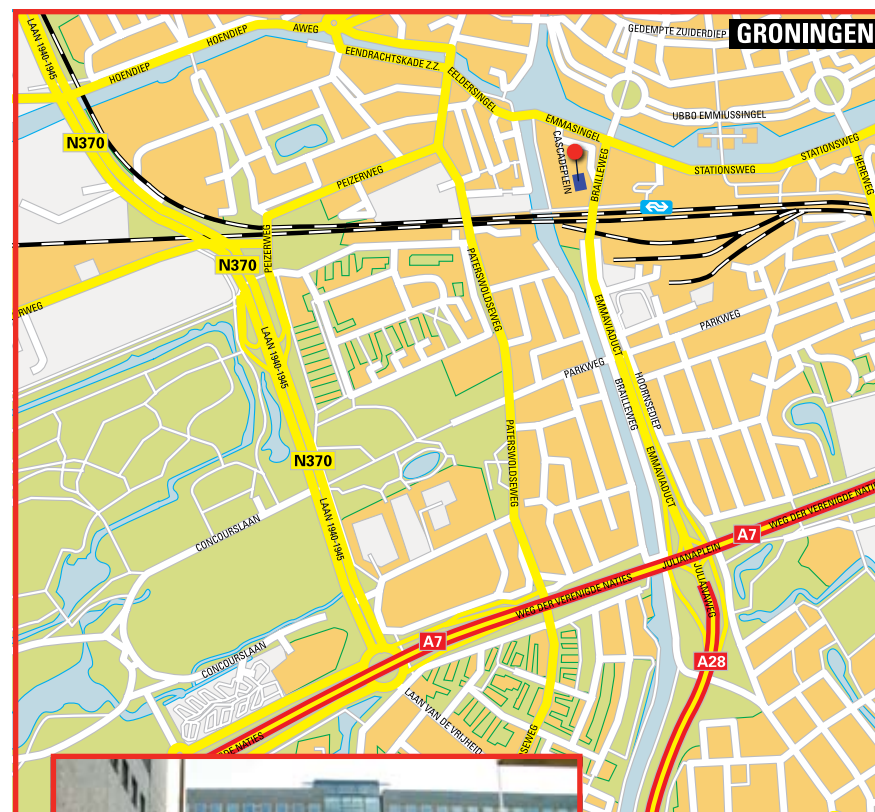

- *Vanuit de richting Hoogeveen*

U volgt de A7, overgaand in de Ring Groningen, tot aan het knooppunt Julianaplein. U neemt de afslag rechtsaf richting Centrum/Station NS. U rijdt nu op het Emmaviaduct en sorteert voor naar links. Bij de verkeerslichten slaat u linksaf en direct weer links bij het beeld van de 'dame met de ijzeren rok'. U meldt zich bij de meest linkse slagboom. Volgt u s.v.p. de aanwijzingen van de portier op. Op het terrein volgt u de bewegwijzering naar de Raad.

- *Vanuit de richting Drachten*

Over de A7/E22 neemt u afslag 36-Centrum West. Neem op de rotonde de derde afslag op Laan 1940-1945 (N370) richting Zuidhorn/Bedum/Ring Groningen. U neemt de afslag richting Centrum-Hoogkerk. Volg op de rotonde de route doorgaand verkeer. Neem de afslag richting centrum. Neem op de rotonde de eerste afslag en volg de weg

over de brug. U rijdt nu op de Eendrachtsskade en volgt die tot de stoplichten. Steek bij de stoplichten de kruising met de Paterswoldseweg recht over de Eeldersingel op. Volg deze weg tot over de brug over het water en sla rechtsaf bij het Cascadeplein (beeld van 'de dame met ijzeren rok'). U meldt zich bij de meest linkse slagboom. Volgt u s.v.p. de aanwijzingen van de portier op. Op het terrein volgt u de bewegwijzering naar de Raad.

Raad voor de Kinderbescherming
Regio Noord Nederland
Locatie Groningen
Cascadeplein 6, Groningen